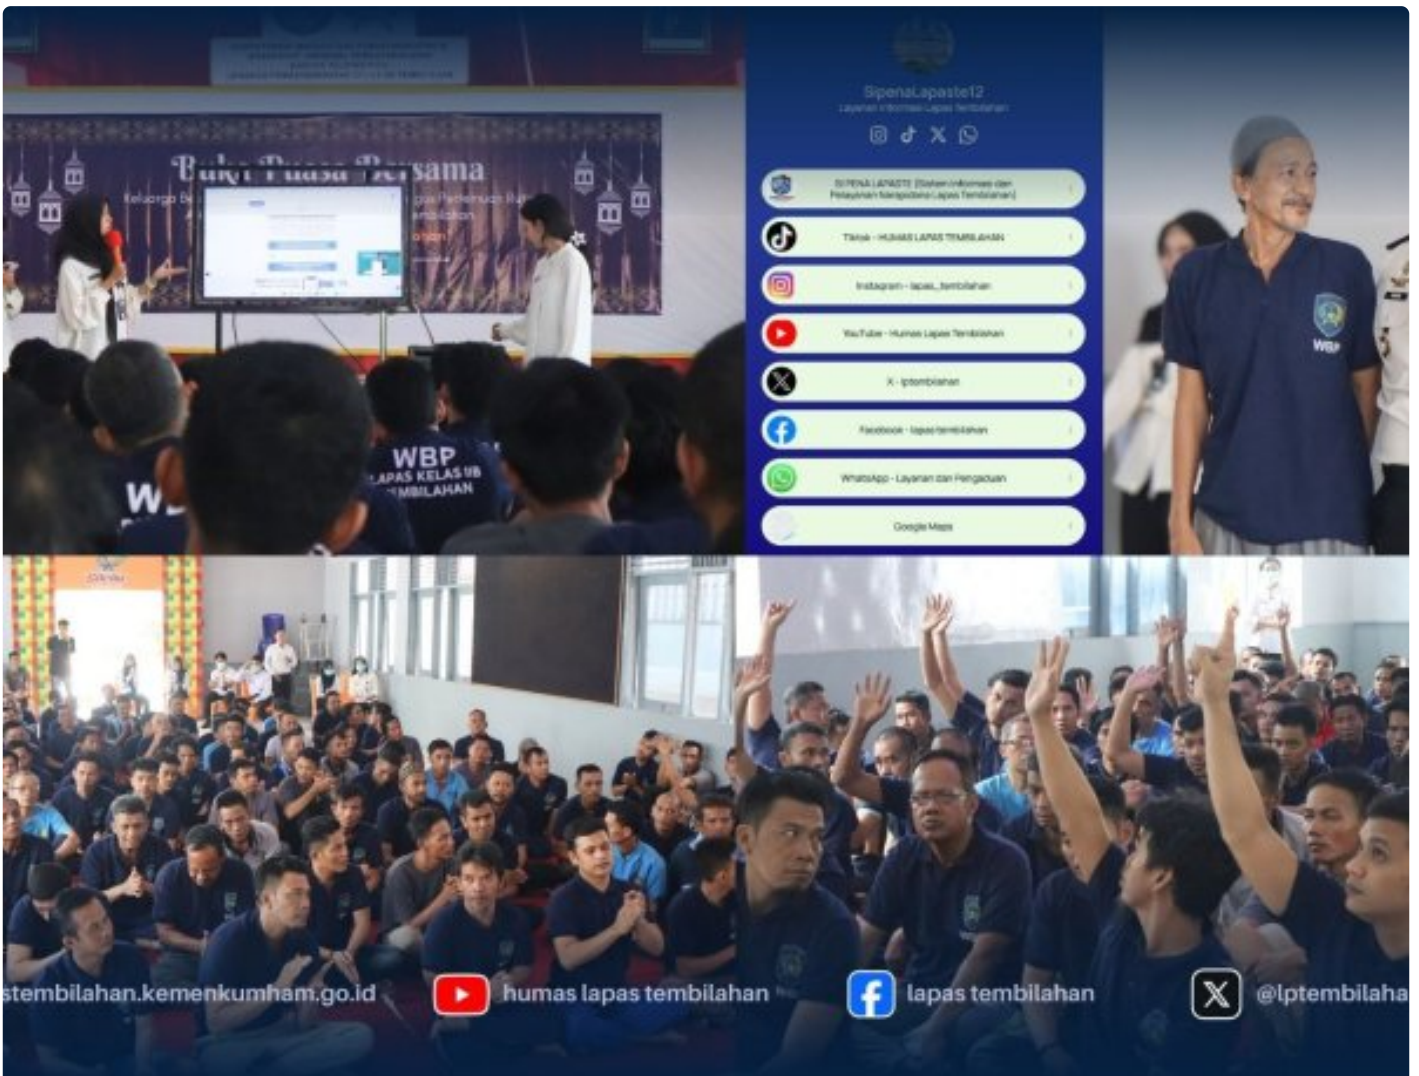

SAPA129

SI PENA LAPASTE Diluncurkan, Lapas Tembilahan Perkuat Transparansi Layanan Integrasi

[NANDA PRAYOGA - INDRAGIRIHILIR.SAPA129.COM](https://www.sapa129.com)

Mar 3, 2026 - 14:21

Tembilahan, 3 Maret 2026 - Lembaga Pemasyarakatan Kelas IIA Tembilahan melalui Seksi Bimbingan Narapidana dan Anak Didik (Binadik) menggelar sosialisasi inovasi terbaru bertajuk "SI PENA LAPASTE" (Sistem Informasi dan Pelayanan Narapidana Lapas Tembilahan). Kegiatan dilaksanakan di Aula Dr.

Sahardjo Lapas Tembilahan dan dipimpin langsung oleh Kepala Seksi Binadik, Eko Agus Santoso, dengan diikuti jajaran petugas serta perwakilan warga binaan.

SI PENA LAPASTE merupakan inovasi layanan berbasis web yang dirancang untuk memenuhi hak integrasi warga binaan secara transparan dan mudah diakses. Melalui halaman informasi tersebut, keluarga warga binaan dapat memperoleh berbagai informasi penting terkait layanan Lapas Tembilahan, mulai dari jadwal layanan, persyaratan administrasi, hingga informasi program integrasi seperti Pembebasan Bersyarat (PB), Cuti Bersyarat (CB), Cuti Menjelang Bebas (CMB), Cuti Mengunjungi Keluarga (CMK), dan Asimilasi. Layanan dapat dengan mudah diakses oleh keluarga warga binaan dengan salah satu fitur Chat Whatsapp otomatis yang responsif.

Kepala Lapas Tembilahan, Prayitno, dalam keterangannya menyampaikan bahwa kehadiran SI PENA LAPASTE merupakan wujud komitmen menuju pelayanan yang transparan dan akuntabel. "Inovasi ini bukan hanya mempermudah akses informasi, tetapi juga membangun kepercayaan publik terhadap layanan pasyarakatan. Kami ingin memastikan hak integrasi warga binaan terpenuhi secara profesional dan berdampak," tegasnya. Dengan peluncuran inovasi ini, Lapas Tembilahan terus berupaya menghadirkan pelayanan yang adaptif dan responsif terhadap kebutuhan masyarakat.